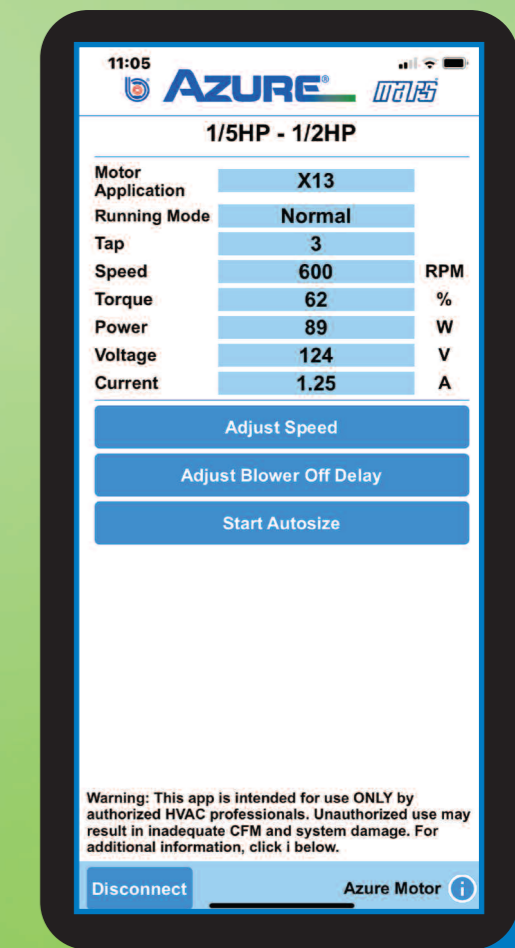

# Azure Constant Torque ECM

**Got One Of These Blower Motors?**

Replace It With **AZURE<sup>®</sup>**

MARS No.	Horsepower	Voltage
10858	1/5-1/2	115/230
10859	1/2-1	115/230

**Bluetooth Enabled Motor**

**Motor Includes**

Ensight<sup>®</sup> Adapter

Factory Harness Connector

Direct Connect Harness

- Any FER 2019 OEM Constant Torque Motor
- Genteq<sup>®</sup> X13<sup>®</sup>, Endura<sup>®</sup> Pro, Ensight<sup>®</sup>, Evergreen<sup>®</sup>
- US Motors<sup>®</sup> SelecTech<sup>®</sup>, EZ13<sup>®</sup>