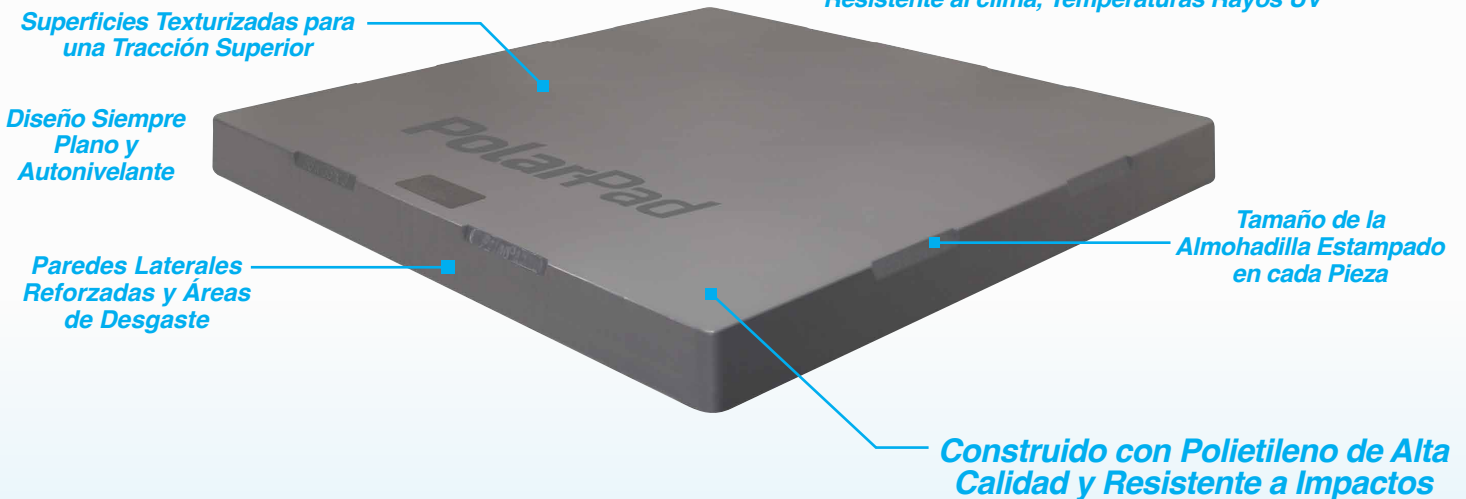

PolarPad™

ALMOHADILLAS HVAC DE ALTA RESISTENCIA

ROBUSTO, CONFIABLE Y RESISTENTE A LOS IMPACTOS...

Empiece Fuerte con PolaPad

Las instalaciones de condensadores comienzan mejor con PolarPad. El PolarPad es una almohadilla de plástico creada y diseñada como base para equipos HVAC. La almohadilla está moldeada por inyección de polietileno, que es duradero, fuerte y liviano. El diseño único tiene acanaladuras fuertes y uniformes a lo largo de la parte inferior. La almohadilla está moldeada con una textura a lo largo de la parte superior para la tracción, y bordes redondeados en los lados para dar un aspecto y una sensación de concreto limpio.

Especificaciones técnicas

- ❑ **Resistencia de la resina de polietileno:**
 - refrigerantes, aceites, soluciones salinas, orina canina, y degradación UV
- ❑ **Temperatura de servicio:**
 - -60°F a 180°F
- ❑ **Temperatura combustible:**
 - Encendido automático a 662 °F
 - Encendido instantáneo a 649 °F
- ❑ **Aprobaciones de resina de polietileno:**
 - ASTM D4976 – PE233
 - FDA 21 CFR 177.1520® 3.2a (B-H según 21 CFR 176.170(c))

Los Refuerzos de Esquina Reforzados y Uniformes Protegen Contra Cortacésped y Herbicidas

Bordes Afilados Reducidos

26% de Mayor Contacto con el Suelo Comparado con los Competidores

Durabilidad Incomparable, Perfectamente Nivelada y 90% Más Liviana que las Plataformas de Concreto... y Eso es Solo la Punta del Iceberg.

BASTANTE DEBAJO DE LA SUPERFICIE...

Comience fuerte con PolarPad

La diferencia PolarPad			
Durabilidad Superior	✓	Autonivelante	✓
Liviano	✓	Resiste el agrietamiento	✓
Resistente a los rayos UV	✓	Material sin uso	✓
Superior en Frio	✓	Fabricado con polietileno	✓
Resistencia al Impacto Superior	✓	Siempre una parte plana	✓
Paredes laterales reforzadas	✓	Disponibilidad constante y plazos de entrega	✓
Vida útil superior	✓	Coloración consistente	✓