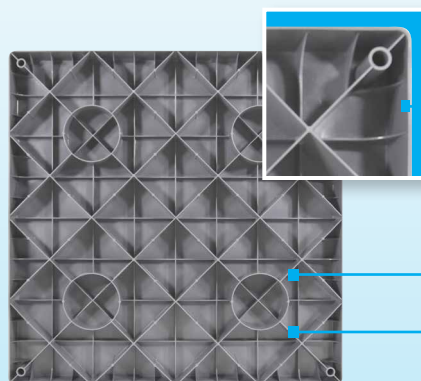

PolarPad™

ALMOHADILLAS HVAC DE ALTA RESISTENCIA

ROBUSTO, CONFIABLE Y RESISTENTE A LOS IMPACTOS...

Empiece Fuerte con PolaPad

Las instalaciones de condensadores comienzan mejor con PolarPad. El PolarPad es una almohadilla de plástico creada y diseñada como base para equipos HVAC. La almohadilla está moldeada por inyección de polietileno, que es duradero, fuerte y liviano. El diseño único tiene acanaladuras fuertes y uniformes a lo largo de la parte inferior. La almohadilla está moldeada con una textura a lo largo de la parte superior para la tracción, y bordes redondeados en los lados para dar un aspecto y una sensación de concreto limpio.

Los Refuerzos de Esquina Reforzados y Uniformes Protegen Contra Cortacésped y Herbicidas

Bordes Afilados Reducidos

26% de Mayor Contacto con el Suelo Comparado con los Competidores

Durabilidad Incomparable, Perfectamente Nivelada y 90% Más Liviana que las Plataformas de Concreto... y Eso es Solo la Punta del Iceberg.

BASTANTE DEBAJO DE LA SUPERFICIE...

Comience fuerte con PolarPad

La diferencia PolarPad			
Durabilidad Superior	✓	Autonivelante	✓
Liviano	✓	Resiste el agrietamiento	✓
Resistente a los rayos UV	✓	Material sin uso	✓
Superior en Frio	✓	Fabricado con polietileno	✓
Resistencia al Impacto Superior	✓	Siempre una parte plana	✓
Paredes laterales reforzadas	✓	Disponibilidad constante y plazos de entrega	✓
Vida útil superior	✓	Coloración consistente	✓