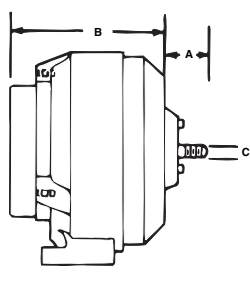

Características:

- Hierro fundido o construcción en aluminio
- Equipado con amortiguador de vibraciones, tuerca y tornillos de velocidad
- Polo sombreado, monofásico
- Uso ventilación, continua, aire por arriba
- Protegido contra Impedancia
- Clase de aislamiento "B"
- 60/50 Hertz

Almohadilla de Montaje Dual Lyall Plug

NO. MARS	VATIOS	ROT OSE	VOLTIOS	AMPERIOS	CABLE LONGITUD	DIMENSIONES		
						A	B	C
Hierro Fundido 1550 RPM - 1/4-20 Eje roscado - Montaje de almohadilla doble- Enchufe Lyall								
05211 ⁽¹⁾	4	CW	115	0.33	24"	0.66	2.64	1/4
05212 ⁽¹⁾	4	CCW	115	0.33	24"	0.66	2.64	1/4
05221 ⁽¹⁾	4	CW	230	0.19	24"	0.66	2.64	1/4
05222 ⁽¹⁾	4	CCW	230	0.19	24"	0.66	2.64	1/4
05311	6	CW	115	0.46	24"	0.66	3.14	1/4
05312	6	CCW	115	0.46	24"	0.66	3.14	1/4
05411	9	CW	115	0.62	24"	0.66	3.14	1/4
05412	9	CCW	115	0.62	24"	0.66	3.14	1/4
05421	9	CW	230	0.33	24"	0.66	3.14	1/4
05422	9	CCW	230	0.33	24"	0.66	3.14	1/4
05811 ⁽²⁾	16	CW	115	0.95	24"	0.66	3.34	1/4
05812 ⁽²⁾	16	CCW	115	0.95	24"	0.66	3.34	1/4
05821 ⁽²⁾	16	CW	230	0.48	24"	0.66	3.34	1/4
05822 ⁽²⁾	16	CCW	230	0.48	24"	0.66	3.34	1/4
Aluminio 1550 RPM - 1/4-20 Eje roscado - Montaje de almohadilla doble- Enchufe Lyall								
05911 ⁽²⁾	4	CW	115	0.33	24"	0.66	2.64	1/4
05223 ⁽¹⁾	4	CW	230	0.19	24"	0.66	2.64	1/4
05313	6	CW	115	0.46	24"	0.66	3.14	1/4
05413	9	CW	115	0.62	24"	0.66	3.14	1/4
05414	9	CCW	115	0.62	24"	0.66	3.14	1/4
05423	9	CW	230	0.33	24"	0.66	3.14	1/4
05813 ⁽¹⁾⁽²⁾	16	CW	115	0.95	24"	0.66	3.34	1/4
05814 ⁽¹⁾⁽²⁾	16	CCW	115	0.95	24"	0.66	3.34	1/4
05823 ⁽¹⁾⁽²⁾	16	CW	230	0.48	24"	0.66	3.34	1/4