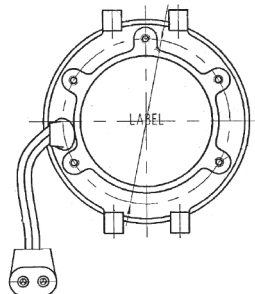

Características:

- Hierro fundido o construcción en aluminio
- Equipado con amortiguador de vibraciones, tuerca y tornillos de velocidad
- Polo sombreado, monofásico
- Uso ventilación, continua, aire por arriba
- Protegido contra Impedancia
- Clase de aislamiento "B"
- 60/50 Hertz

Almohadilla de Montaje Dual Lyall Plug

NO. MARS	VATIOS	ROT OSE	VOLTIOS	AMPERIOS	CABLE LONGITUD	DIMENSIONES		
						A	B	C
Hierro Fundido 1550 RPM - 1/4-20 Eje roscado - Montaje de almohadilla doble- Enchufe Lyall								
05211 ⁽¹⁾	4	CW	115	0.33	24"	0.66	2.64	1/4
05212 ⁽¹⁾	4	CCW	115	0.33	24"	0.66	2.64	1/4
05221 ⁽¹⁾	4	CW	230	0.19	24"	0.66	2.64	1/4
05222 ⁽¹⁾	4	CCW	230	0.19	24"	0.66	2.64	1/4
05311	6	CW	115	0.46	24"	0.66	3.14	1/4
05312	6	CCW	115	0.46	24"	0.66	3.14	1/4
05411	9	CW	115	0.62	24"	0.66	3.14	1/4
05412	9	CCW	115	0.62	24"	0.66	3.14	1/4
05421	9	CW	230	0.33	24"	0.66	3.14	1/4
05422	9	CCW	230	0.33	24"	0.66	3.14	1/4
05811 ⁽²⁾	16	CW	115	0.95	24"	0.66	3.34	1/4
05812 ⁽²⁾	16	CCW	115	0.95	24"	0.66	3.34	1/4
05821 ⁽²⁾	16	CW	230	0.48	24"	0.66	3.34	1/4
05822 ⁽²⁾	16	CCW	230	0.48	24"	0.66	3.34	1/4
Aluminio 1550 RPM - 1/4-20 Eje roscado - Montaje de almohadilla doble- Enchufe Lyall								
05911 ⁽²⁾	4	CW	115	0.33	24"	0.66	2.64	1/4
05223 ⁽¹⁾	4	CW	230	0.19	24"	0.66	2.64	1/4
05313	6	CW	115	0.46	24"	0.66	3.14	1/4
05413	9	CW	115	0.62	24"	0.66	3.14	1/4
05414	9	CCW	115	0.62	24"	0.66	3.14	1/4
05423	9	CW	230	0.33	24"	0.66	3.14	1/4
05813 ⁽¹⁾⁽²⁾	16	CW	115	0.95	24"	0.66	3.34	1/4
05814 ⁽¹⁾⁽²⁾	16	CCW	115	0.95	24"	0.66	3.34	1/4
05823 ⁽¹⁾⁽²⁾	16	CW	230	0.48	24"	0.66	3.34	1/4